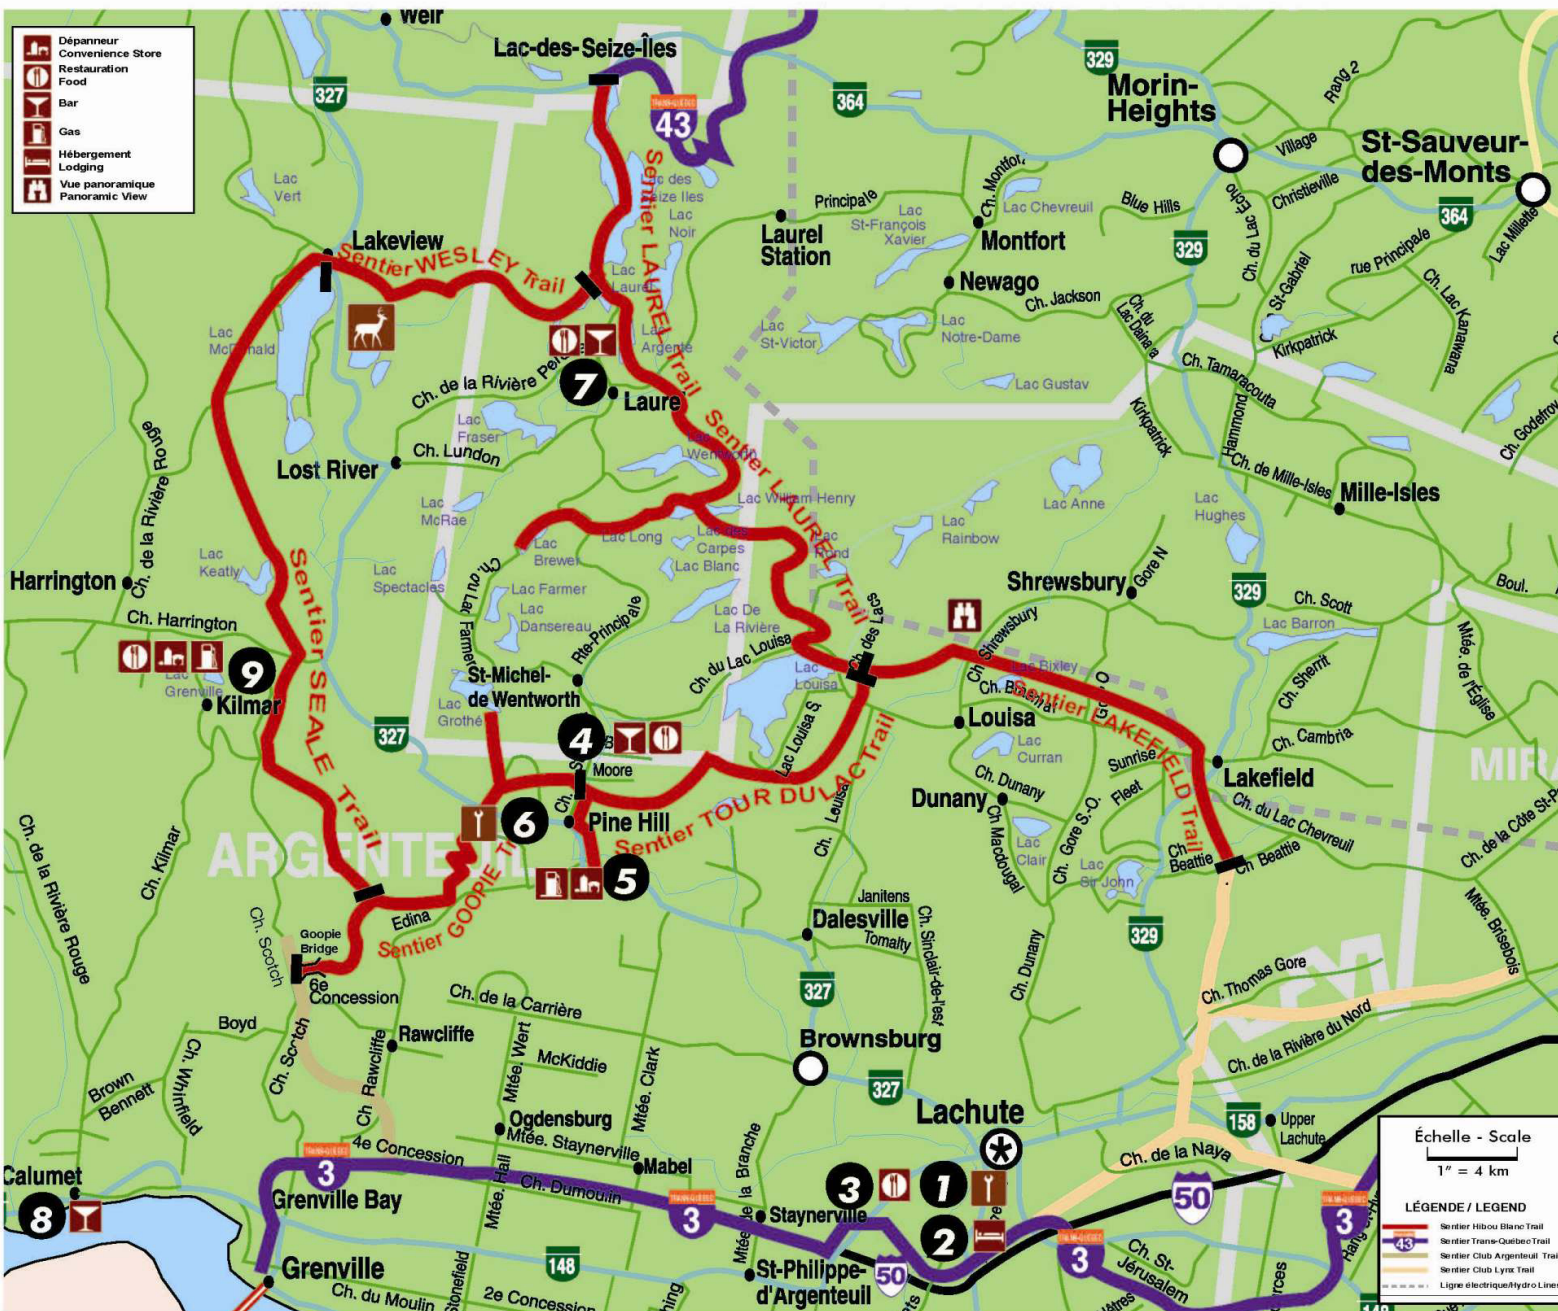

	Dépanneur
	Convenience Store
	Restoration
	Food
	Bar
	Gas
	Hébergement
	Lodging
	Vue panoramique
	Panoramic View

Échelle - Scale
1" = 4 km

LÉGENDE / LEGEND

- Sentier Hibou Blanc Trail
- Sentier Trans-Québec Trail
- Sentier Club Argenteuil Trail
- Sentier Club Lyric Trail
- Sentier Club Lyric Trail
- Ligne électrique Hydro-Québec